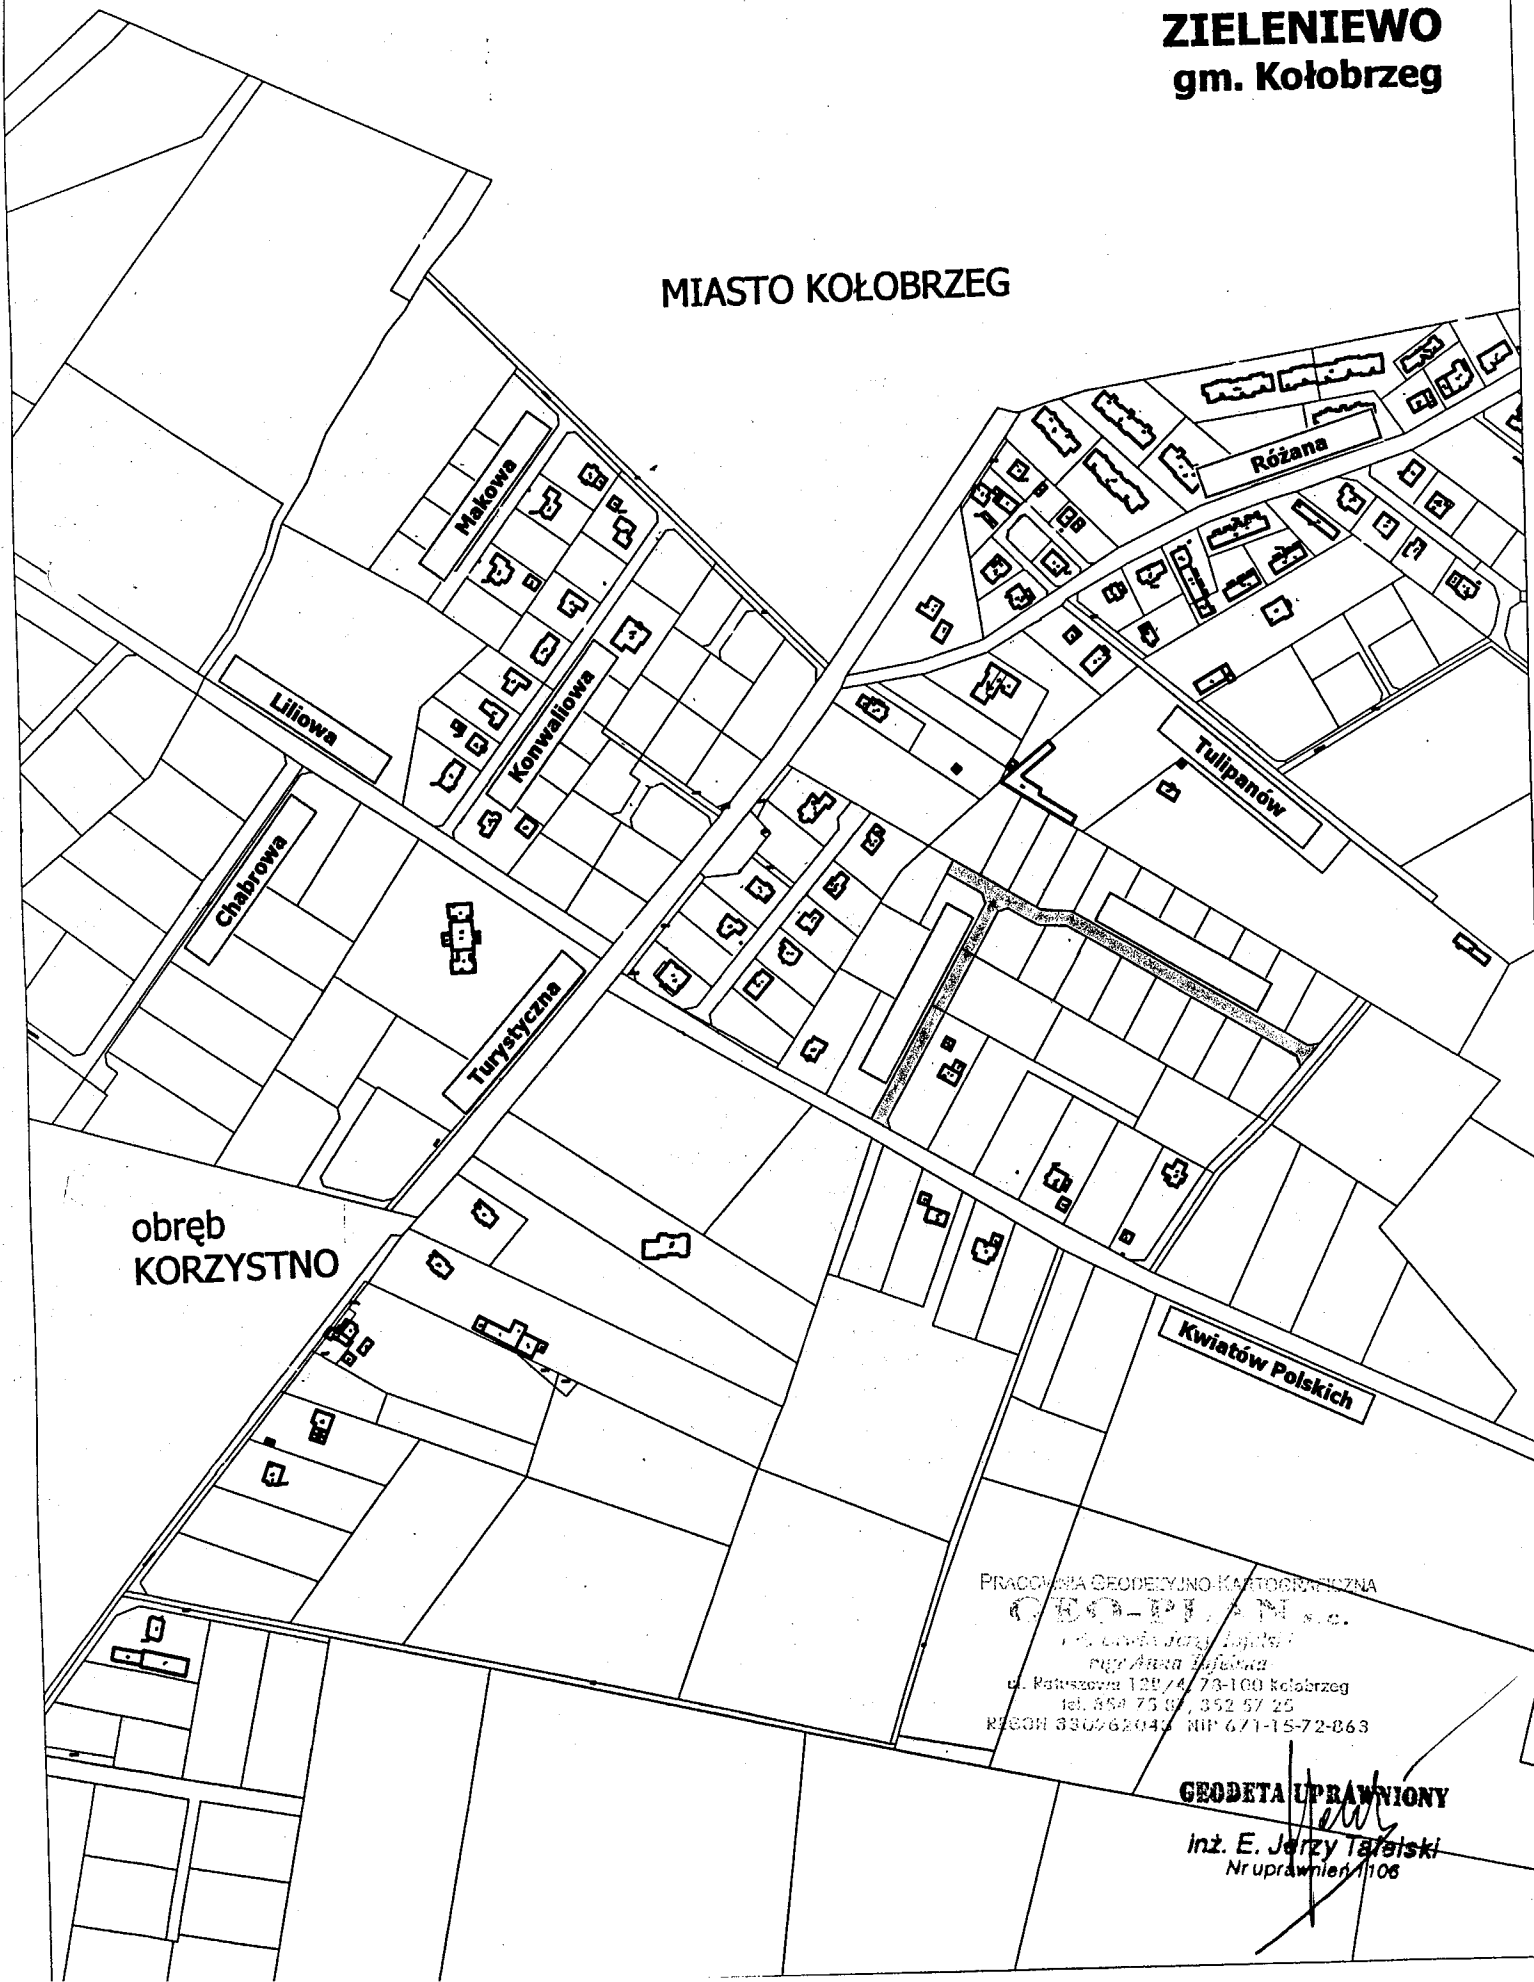

SZKIC ORIENTACYJNY POŁOŻENIA ULICY

skala 1:5000

ZIELENIEWO
gm. Kołobrzeg

MIASTO KOŁOBRZEG

obręb
KORZYSTNO

PRACOWNIA GEODEZYJNO-KARTOGRAFICZNA
GEO-PLAN s.c.
ul. Leśna Jędrzejki
mgr Anna Jędrzejka
ul. Patkowska 129/4, 73-100 Kołobrzeg
tel. 352 75 00, 352 57 25
REGON 330962043 NIP 671-15-72-863