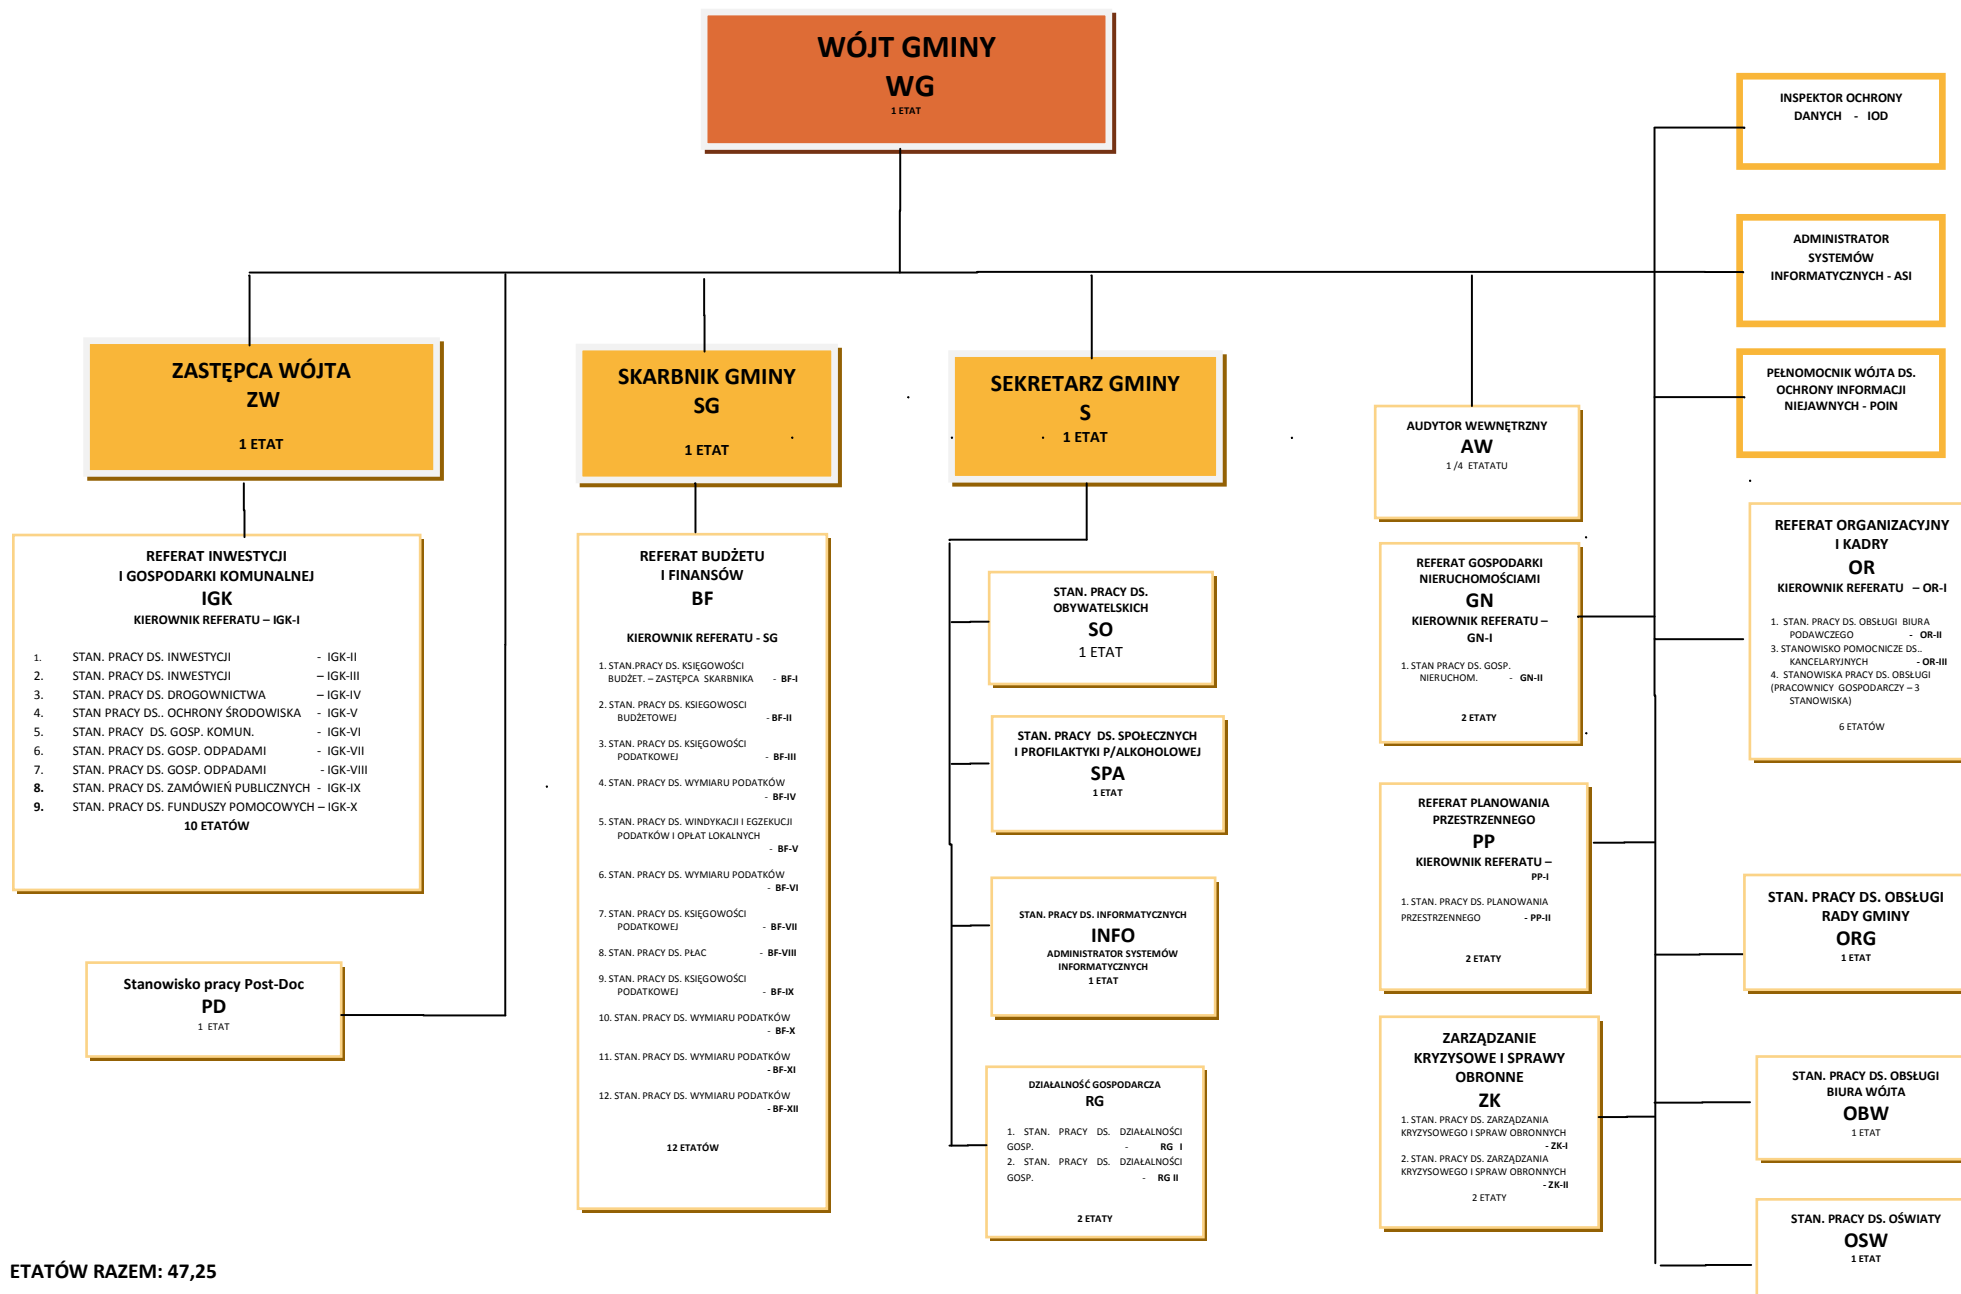

SCHEMAT ORGANIZACYJNY URZĘDU GMINY KOŁOBRZEG

ETATÓW RAZEM: 47,25