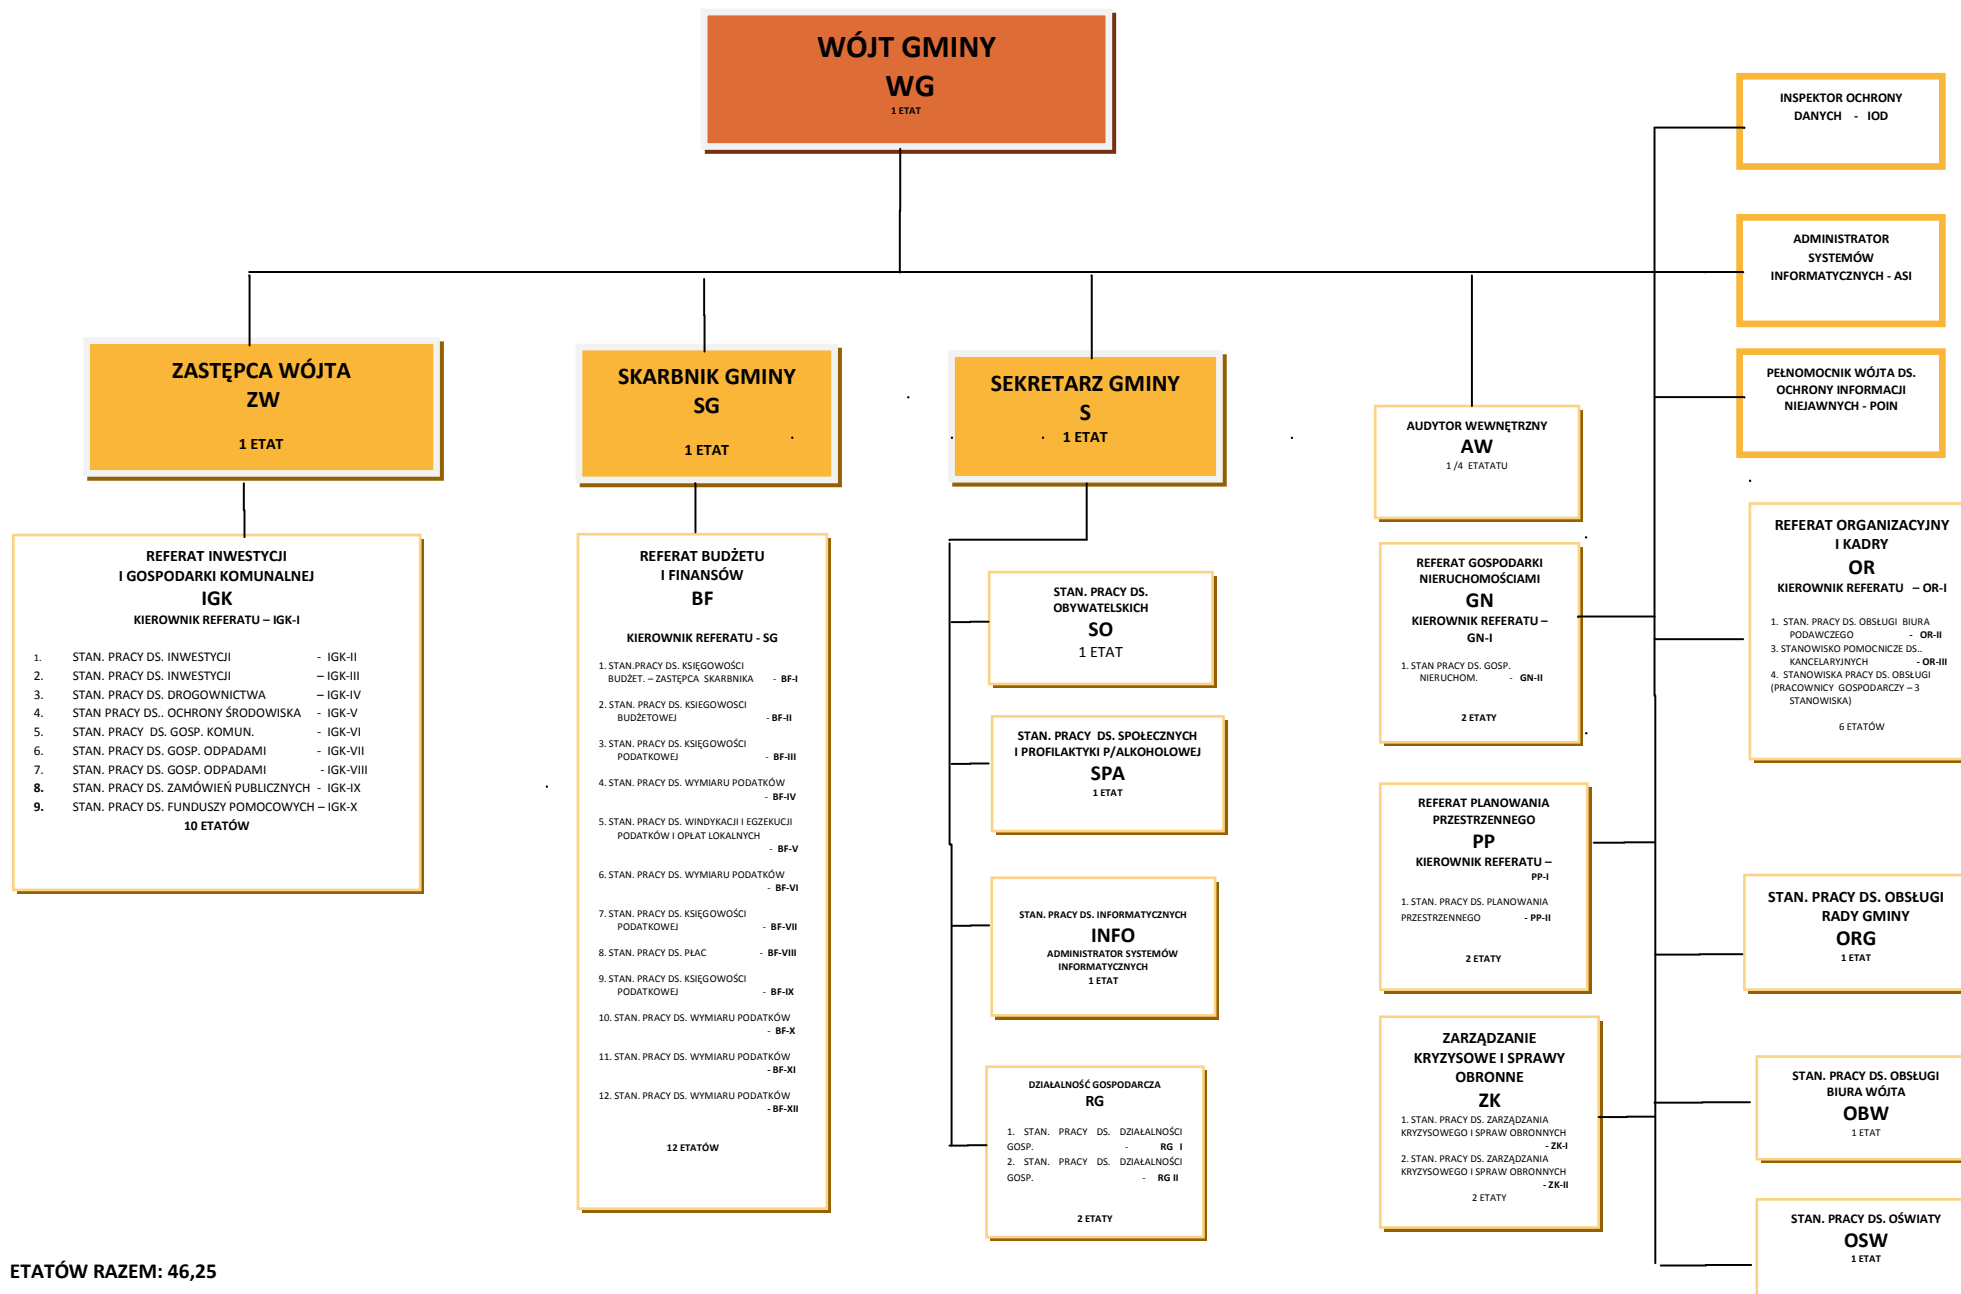

## SCHEMAT ORGANIZACYJNY URZĘDU GMINY KOŁOBRZEG

ETATÓW RAZEM: 46,25