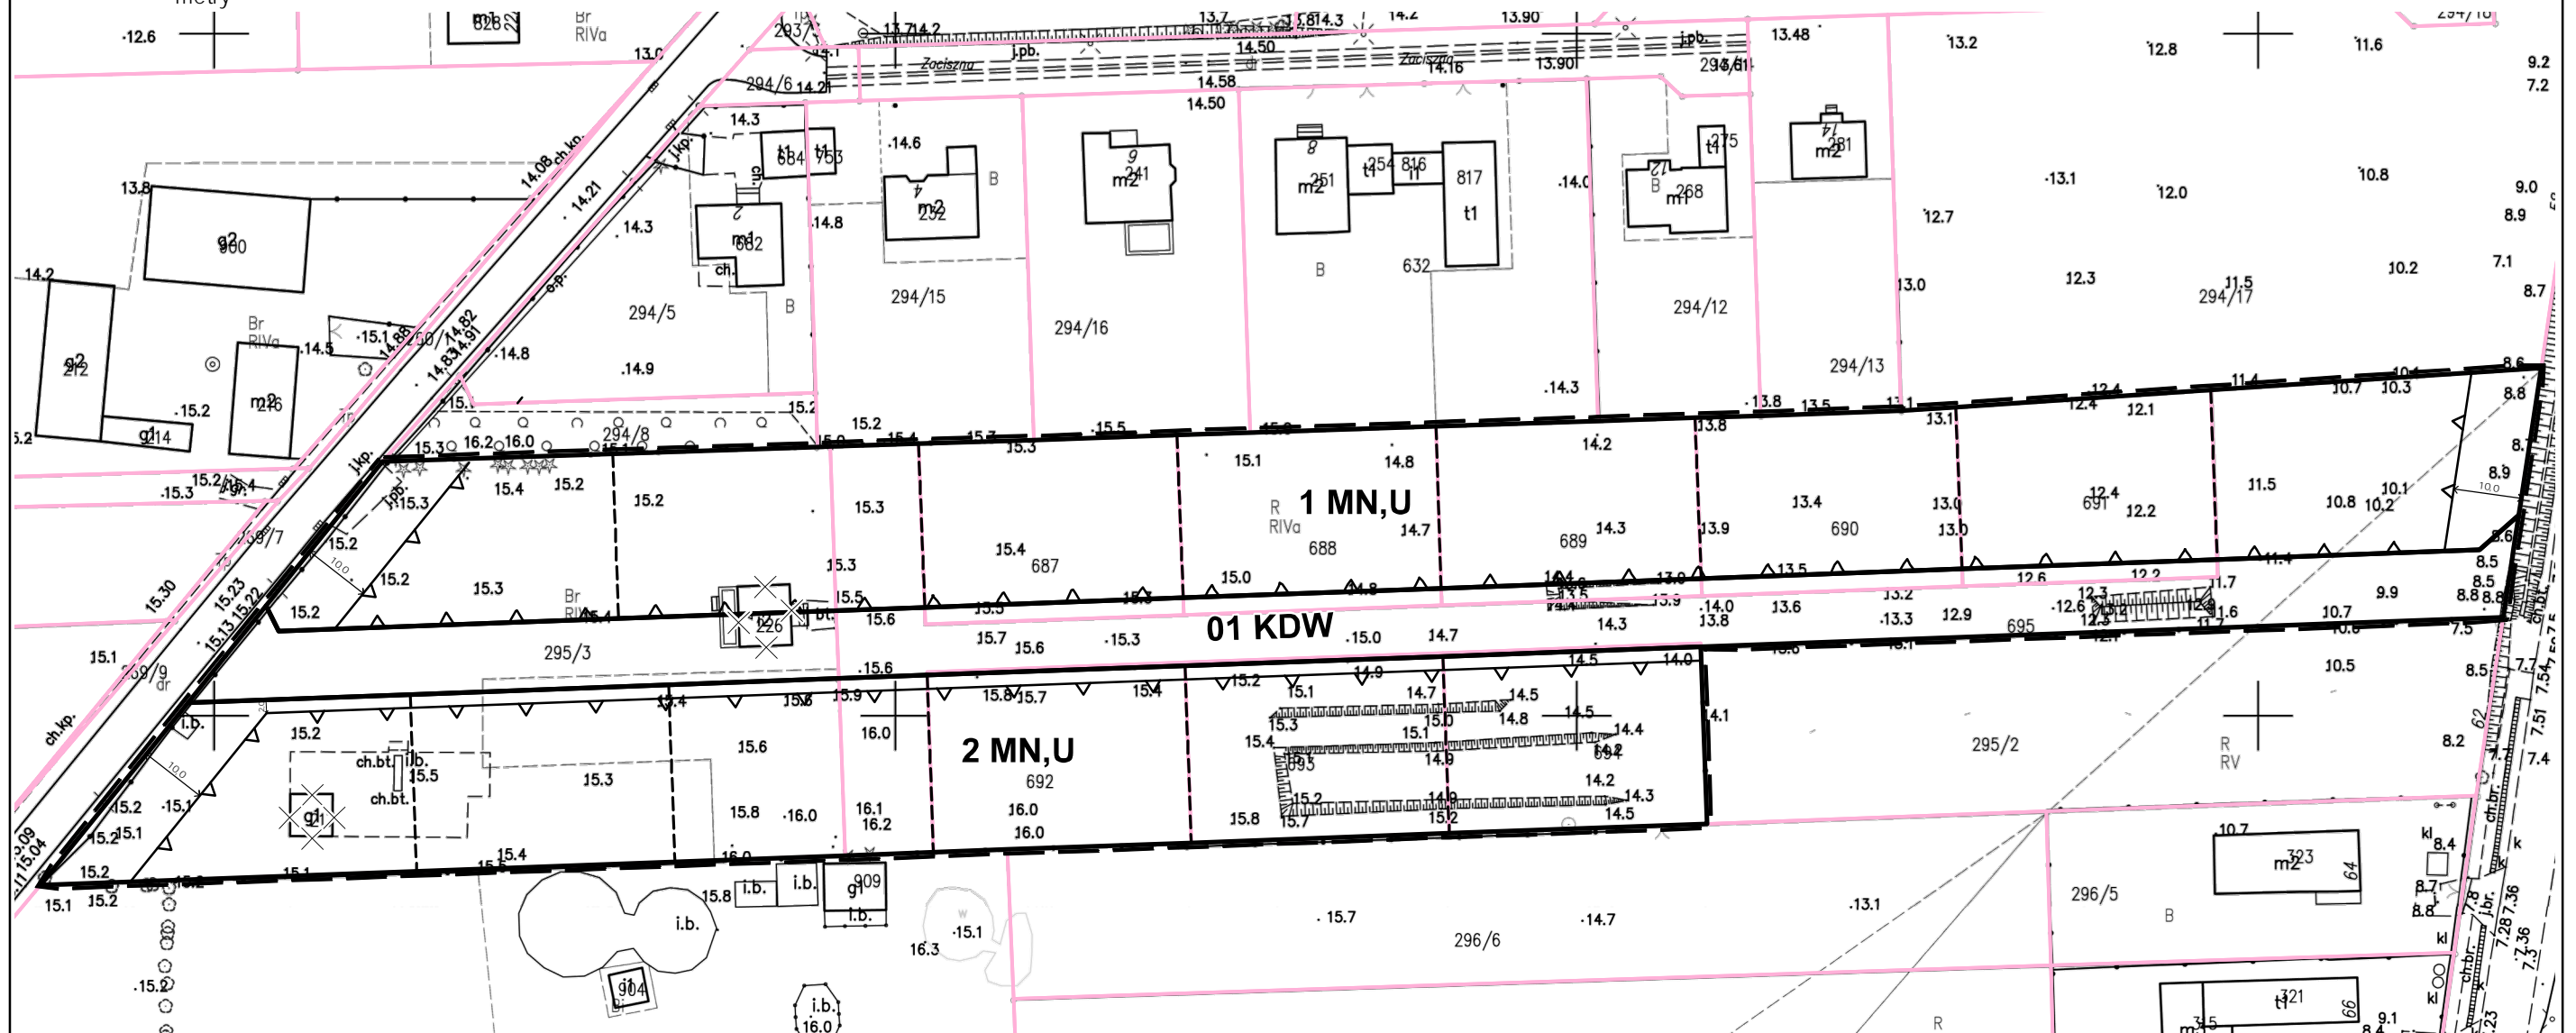

SKALA 1:1000

**MIEJSCOWY PLAN ZAGOSPODAROWANIA PRZESTRZENNEGO
GMINY KOŁOBRZEG DLA CZ CI OBR BU ZIELENIEWO**

UKŁAD WSPÓŁRZ DNYCH ETRS89 / POLAND CS2000 zone 5

LEGENDA

- | | | | | | | |
|--|---|--|---|--|--------------------|--|
| | GRANICA OBSZARU OBJ TEGO PLANEM | | NIEPRZEKRACZALNA LINIA ZABUDOWY | | OBSZAR OPRACOWANIA | OBSZAR NATURA 2000 „WYBRZE E TRZEBIATOWSKIE” PLB320010 |
| | LINIA ROZGRANICZAJ CA TERENY O RÓ NYM PRZEZNACZENIU LUB RÓ NYCH ZASADACH ZAGOSPODAROWANIA | | BUDYNKI PRZEZNACZONE DO ROZBIÓRKI | | OBSZAR OPRACOWANIA | STREFA OCHRONY EKSPOZYCJI SYLWETY WSI ZIELENIEWO |
| | GRANICE DZIAŁEK EWIDENCJI GRUNTÓW | | TEREN ZABUDOWY MIESZKANIOWEJ JEDNORODZINNEJ Z DOPUSZCZENIEM USŁUG NIEUCI LIWYCH | | | |
| | PROPONOWANY PODZIAŁ NA DZIAŁKI | | DROGA WEWN TRZNA | | | |