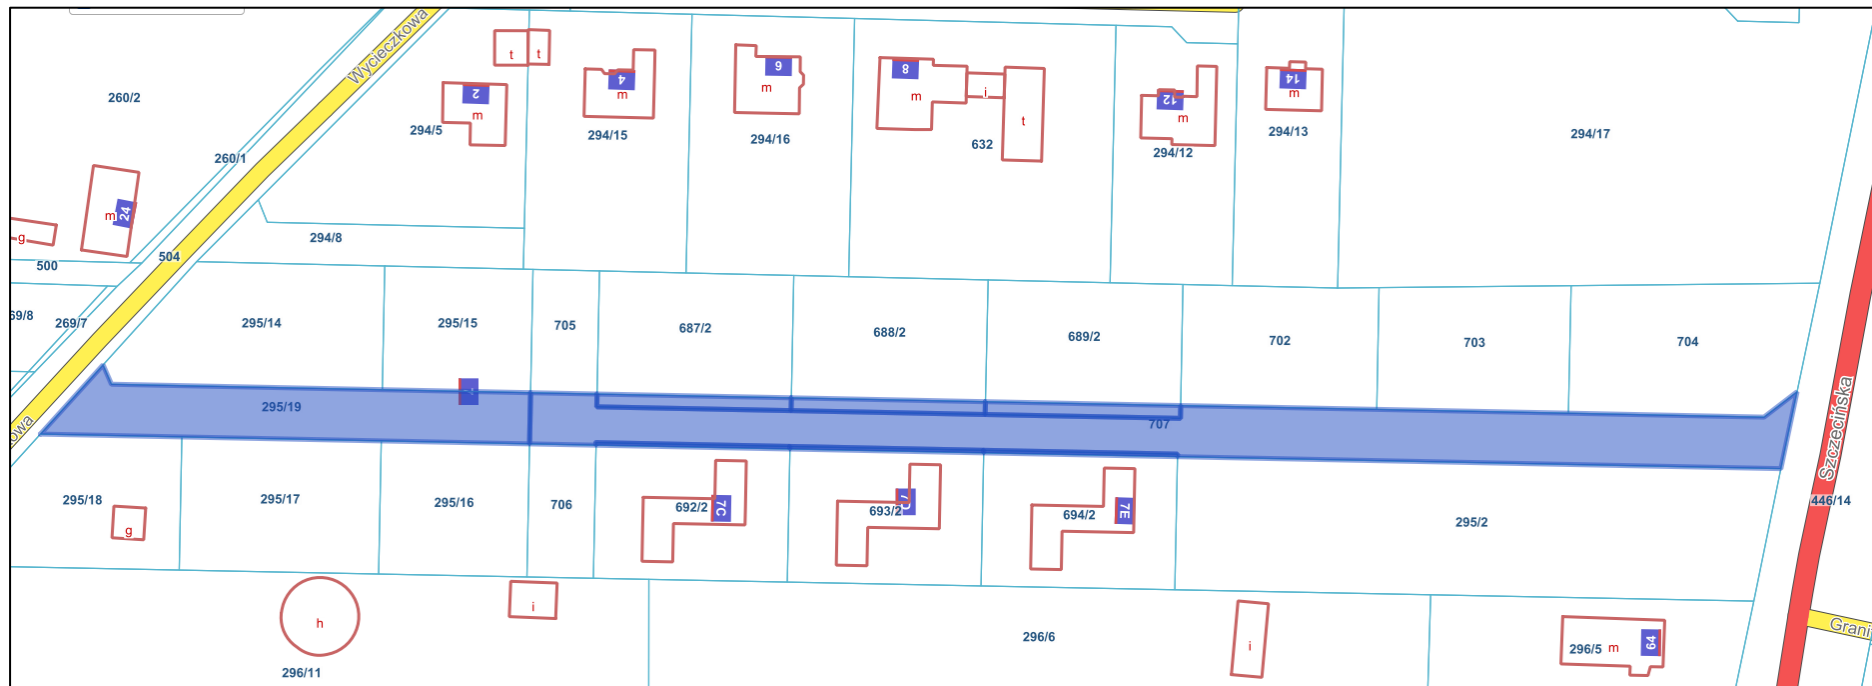

Załącznik nr 1
do Uchwały Nr .....
Rady Gminy Kołobrzeg
z dnia ..... 2024 r.

- przebieg ul. Nad Doliną