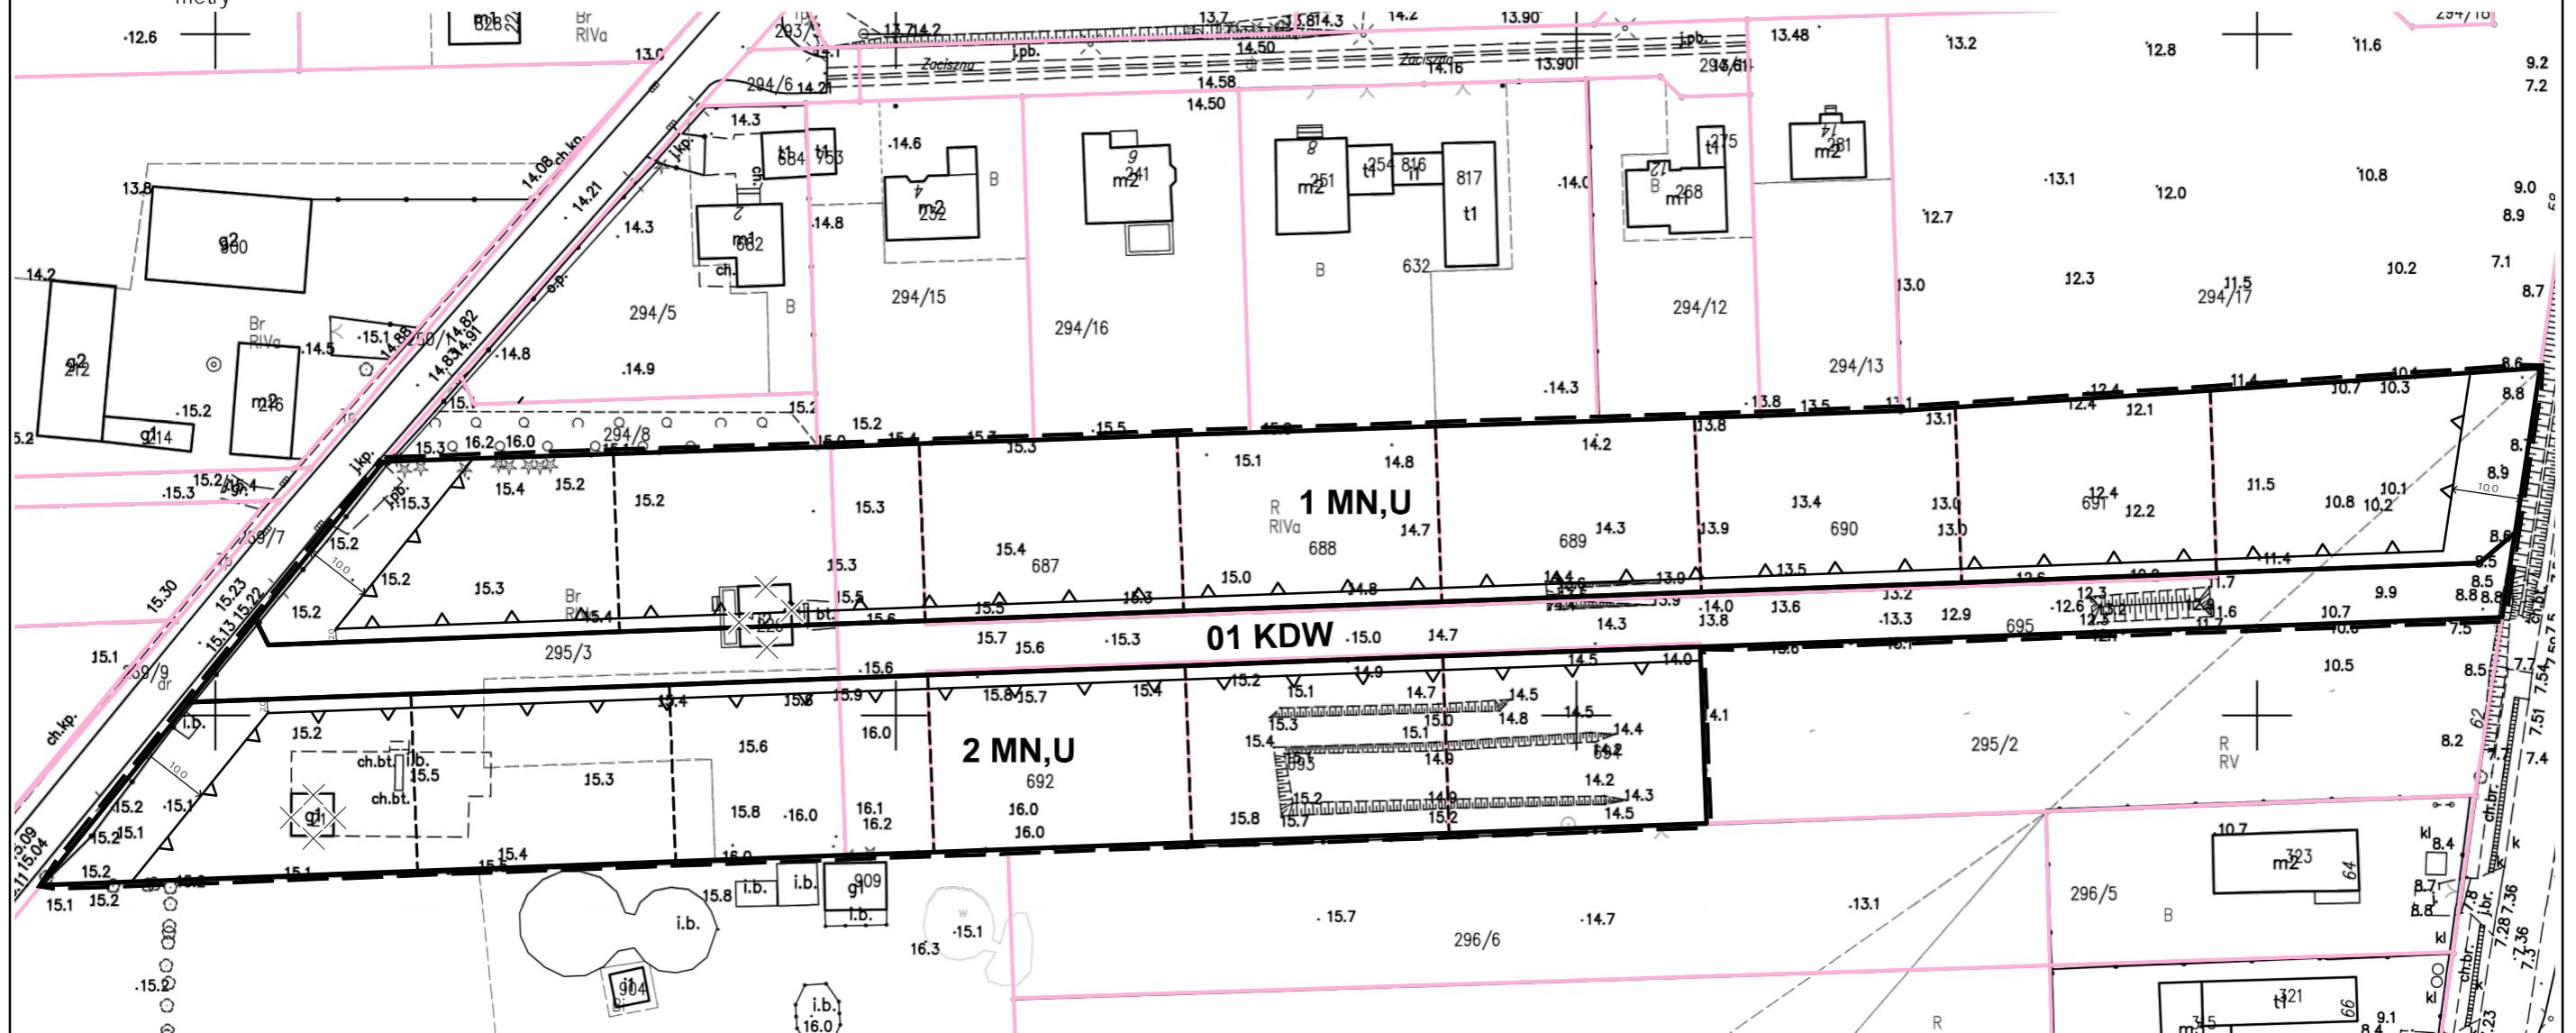

SKALA 1:1000

**MIEJSCOWY PLAN ZAGOSPODAROWANIA PRZESTRZENNEGO
GMINY KOŁOBRZEG DLA CZ CI OBR BU ZIELENIEWO**

UKŁAD WSPÓŁRZ DNYCH ETRS89 / POLAND CS2000 zone 5

LEGENDA

- | | | | | | |
|--|--|--|--|--|---|
| | GRANICA OBSZARU OBJ TEGO PLANEM | | NIEPRZEKRACZALNA LINIA ZABUDOWY | | OBSZAR NATURA 2000
„WYBRZE E TRZEBIATOWSKIE” PLB320010 |
| | LINIA ROZGRANICZAJ CA TERENY O RÓ NYM PRZEZNACZENIU
LUB RÓ NYCH ZASADACH ZAGOSPODAROWANIA | | BUDYNKI PRZEZNACZONE DO ROZBIÓRKI | | STREFA OCHRONY EKSPOZYCJI
SYLWETY WSI ZIELENIEWO |
| | GRANICE DZIAŁEK EWIDENCJI GRUNTÓW | | TEREN ZABUDOWY MIESZKANIOWEJ JEDNORODZINNEJ
Z DOPUSZCZENIEM USŁUG NIEUCI LIWYCH | | |
| | PROPONOWANY PODZIAŁ NA DZIAŁKI | | DROGA WEWN TRZNA | | |